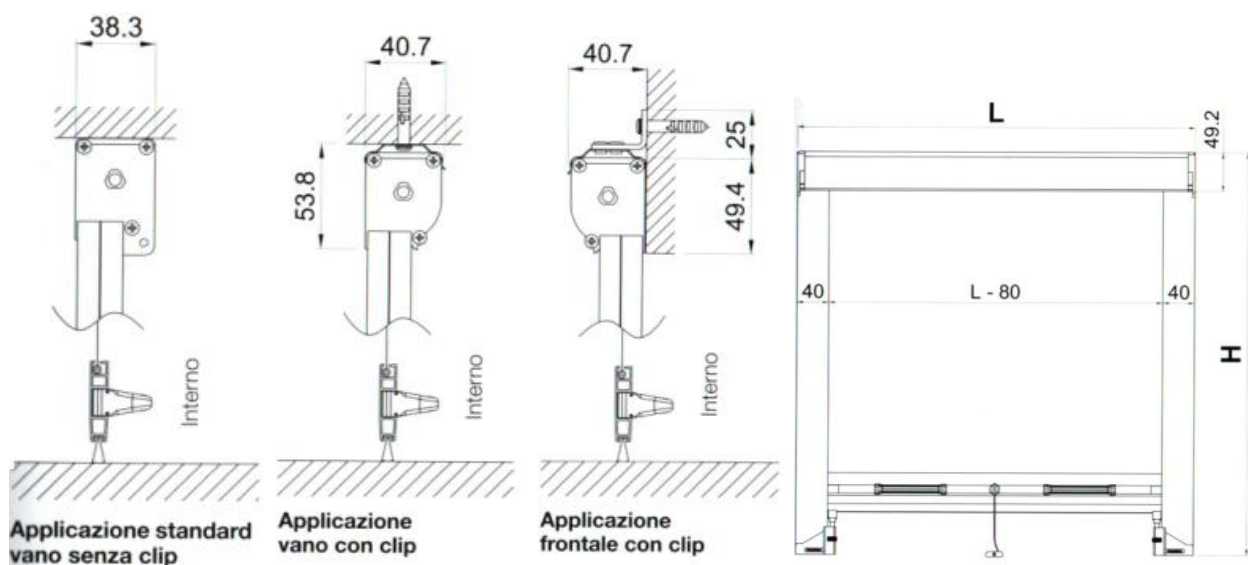

## FALPE\_38 VM

zanzariera ad avvolgimento  
movimentazione a molla

Mod: **38 VM**, zanzariera ad avvolgimento verticale con movimentazione a molla. Cassonetto 38mm, testate avvitare in nylon PA6, rullo interno  $\varnothing$  22mm rinforzato, guida 40x22mm doppio spazzolino, agganci esterni regolabili, rete antracite, applicazione standard senza clip. Disponibile stopper per avvolgimento controllato.

38 VM

DETTAGLI TECNICI – SERIE 38 VM