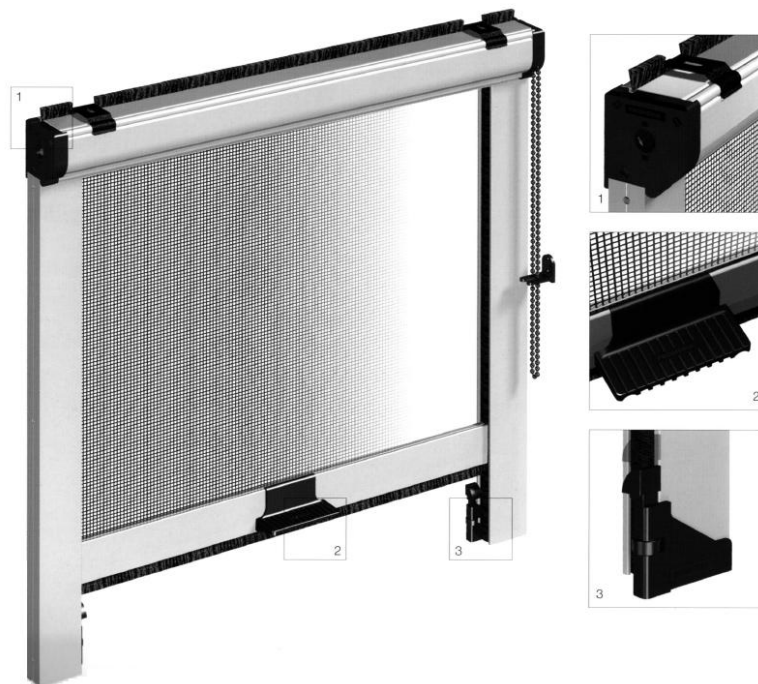

FALPE_46 VC

zanzariera ad avvolgimento
movimentazione a catenella

Mod: **46 VC**, zanzariera ad avvolgimento verticale con movimentazione a catenella con richiamo a molla. Cassonetto 46mm, testate ispezionabili senza linguetta in nylon PA6, catenella a destra ad anello continuo, rullo interno \varnothing 25mm rinforzato, guida 40x22mm doppio spazzolino, agganci esterni regolabili, fondale appesantito, pedale di sgancio, rete antracite, applicazione standard vano (2 clip). Disponibile doppia catena.