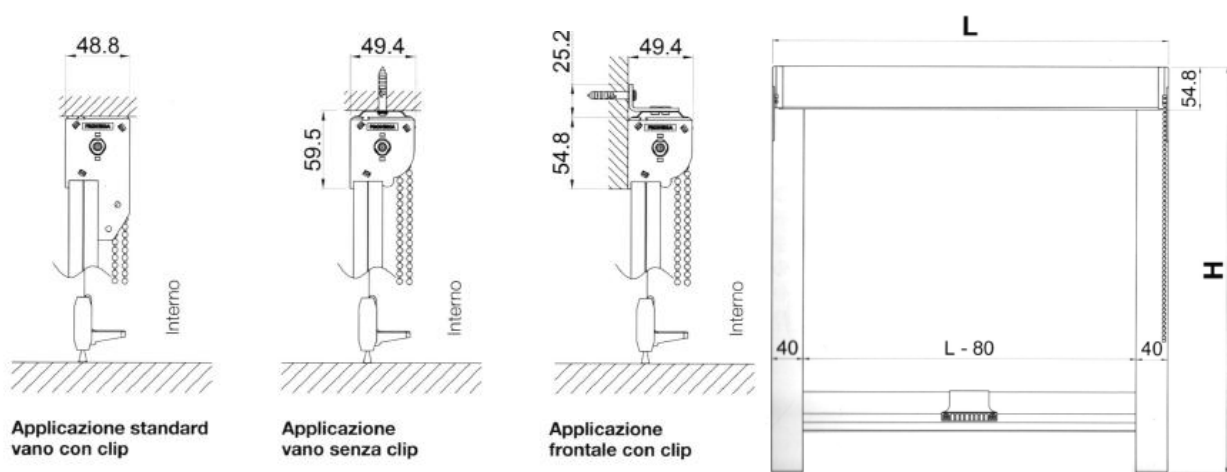

DETTAGLI TECNICI – SERIE 46 VC