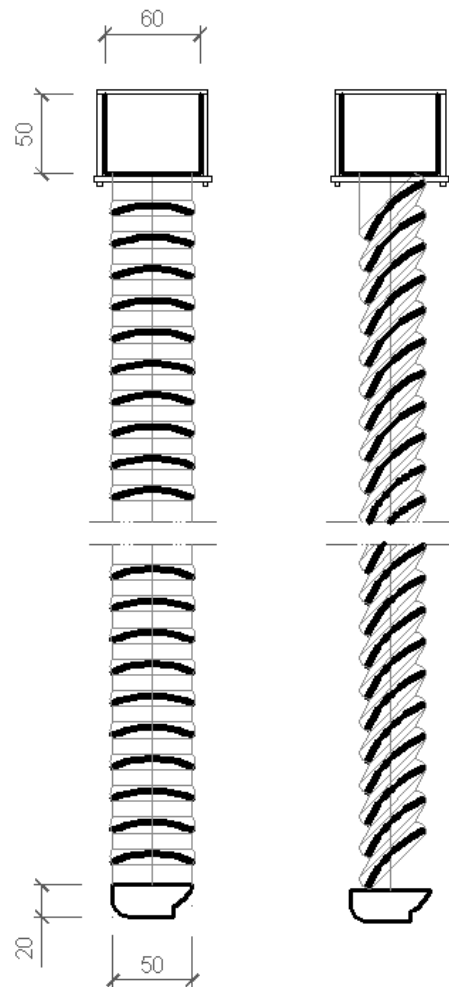

FALPE_TV50

tenda veneziana
lamella mm 50

Mod: **TV50**, tenda alla veneziana tradizionale per esterni. Lamelle da 50 mm in lega d'alluminio, con terylene in nylon. Disponibile con guide laterali. Prodotto marcato CE secondo normativa UNI EN 13659:2004. Prova eseguita secondo le modalità indicate nella norma UNI EN 1932:2002.

DETTAGLI TECNICI - FALPE TV50