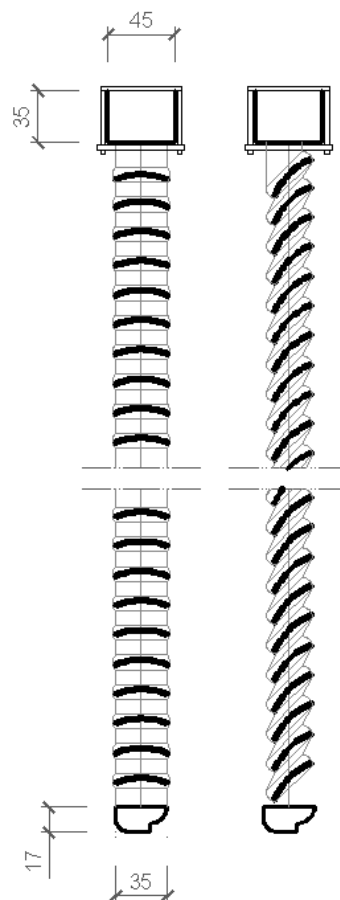

FALPE_TV35

tenda veneziana
lamella mm 35

Mod: **TV35**, tenda alla veneziana tradizionale per esterni. Lamelle da 35 mm in lega d'alluminio, con terylene in nylon. Disponibile con guide laterali. Prodotto marcato CE secondo normativa UNI EN 13659:2004. Prova eseguita secondo le modalità indicate nella norma UNI EN 1932:2002.

DETTAGLI TECNICI - FALPE TV35