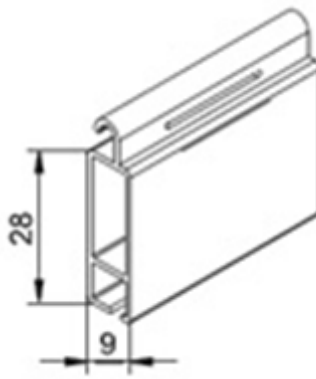

## FALPE\_ES 28

avvolgibile in alluminio estruso  
profilo piatto

Mod: **ES 28**, avvolgibile in alluminio estruso a profilo piatto. Dimensioni: 9 x 28 mm. - Peso a mq.: Kg. 8,57 ca. - Larghezza max 4,90 m. - Altezza max 3,50 m. - Superficie max 10,00 mq. - Conformi a normativa CE 13659 sottoposte a prova resistenza al vento Marcate CE – CLASSE RESISTENZA: <4.

DETTAGLIO TECNICO – FALPE ES 28